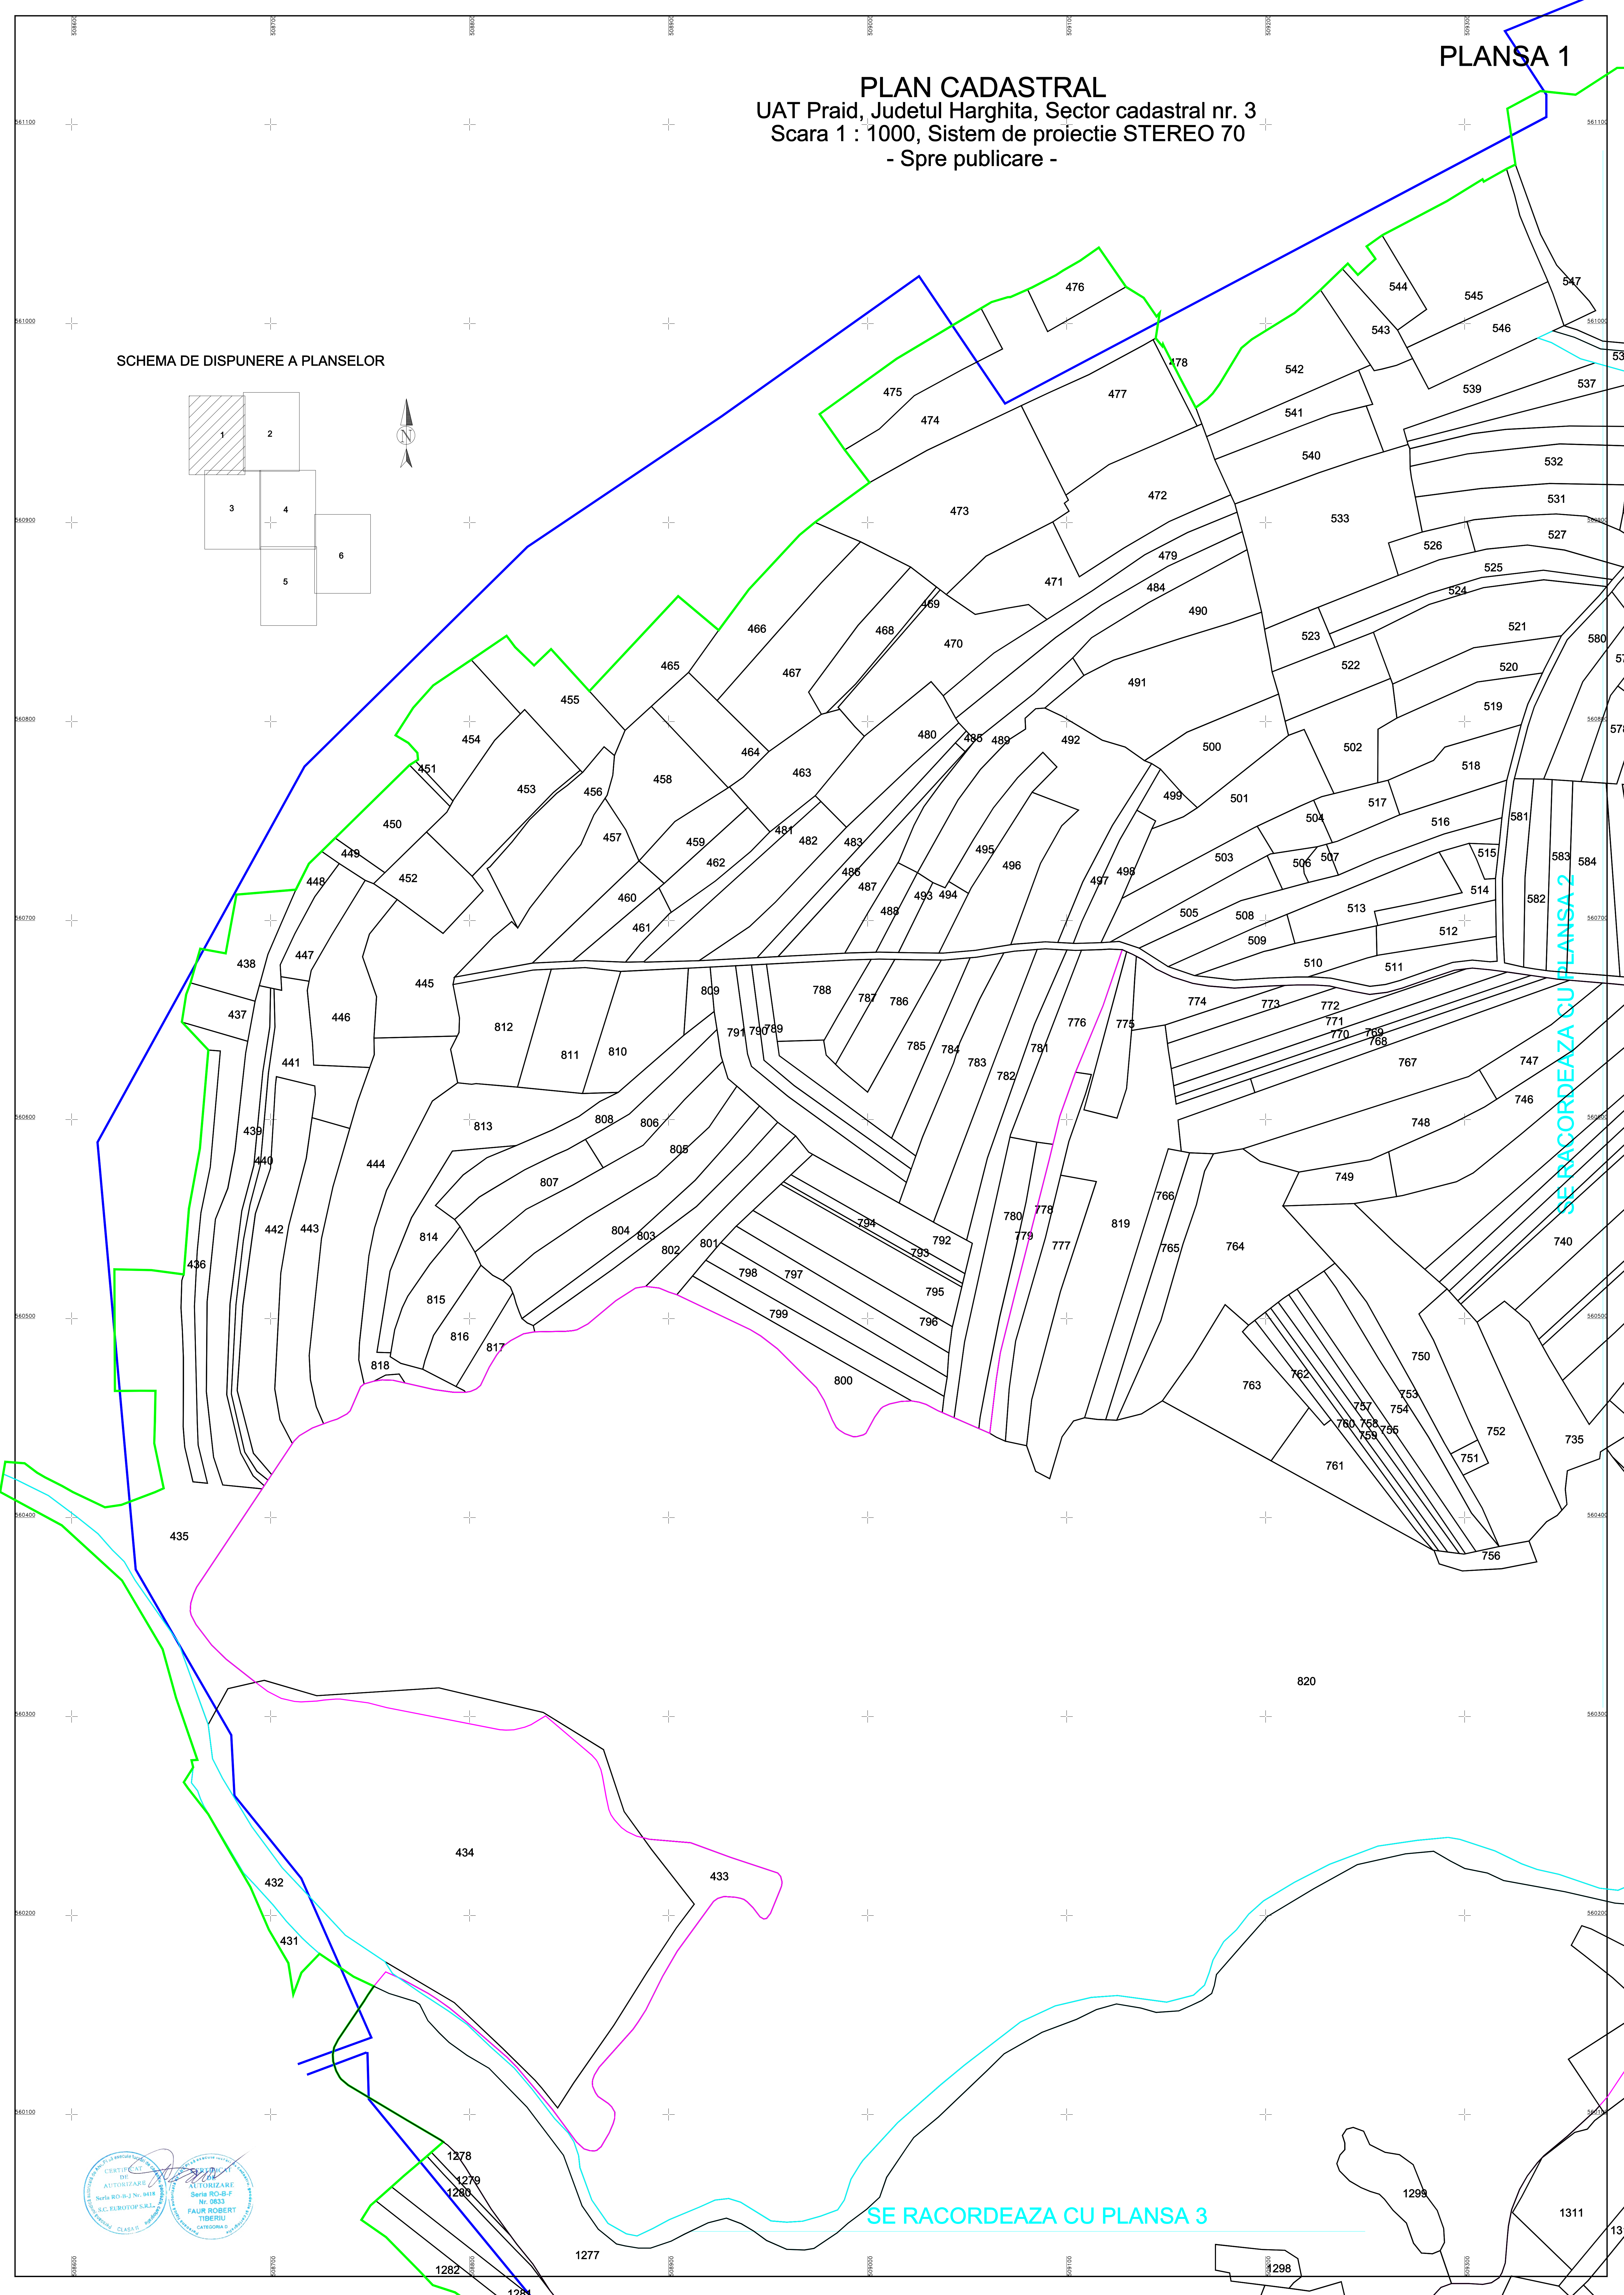

PLAN CADASTRAL  
UAT Praid, Județul Harghita, Sector cadastral nr. 3  
Scara 1 : 1000, Sistem de proiectie STEREO 70  
- Spre publicare -

SCHEMA DE DISPUNERE A PLANSELOR

SE RACORDEAZA CU PLANSĂ 2

SE RACORDEAZA CU PLANSĂ 3

1278  
1279  
1280  
1281  
1282

1298

1299

1311

1312